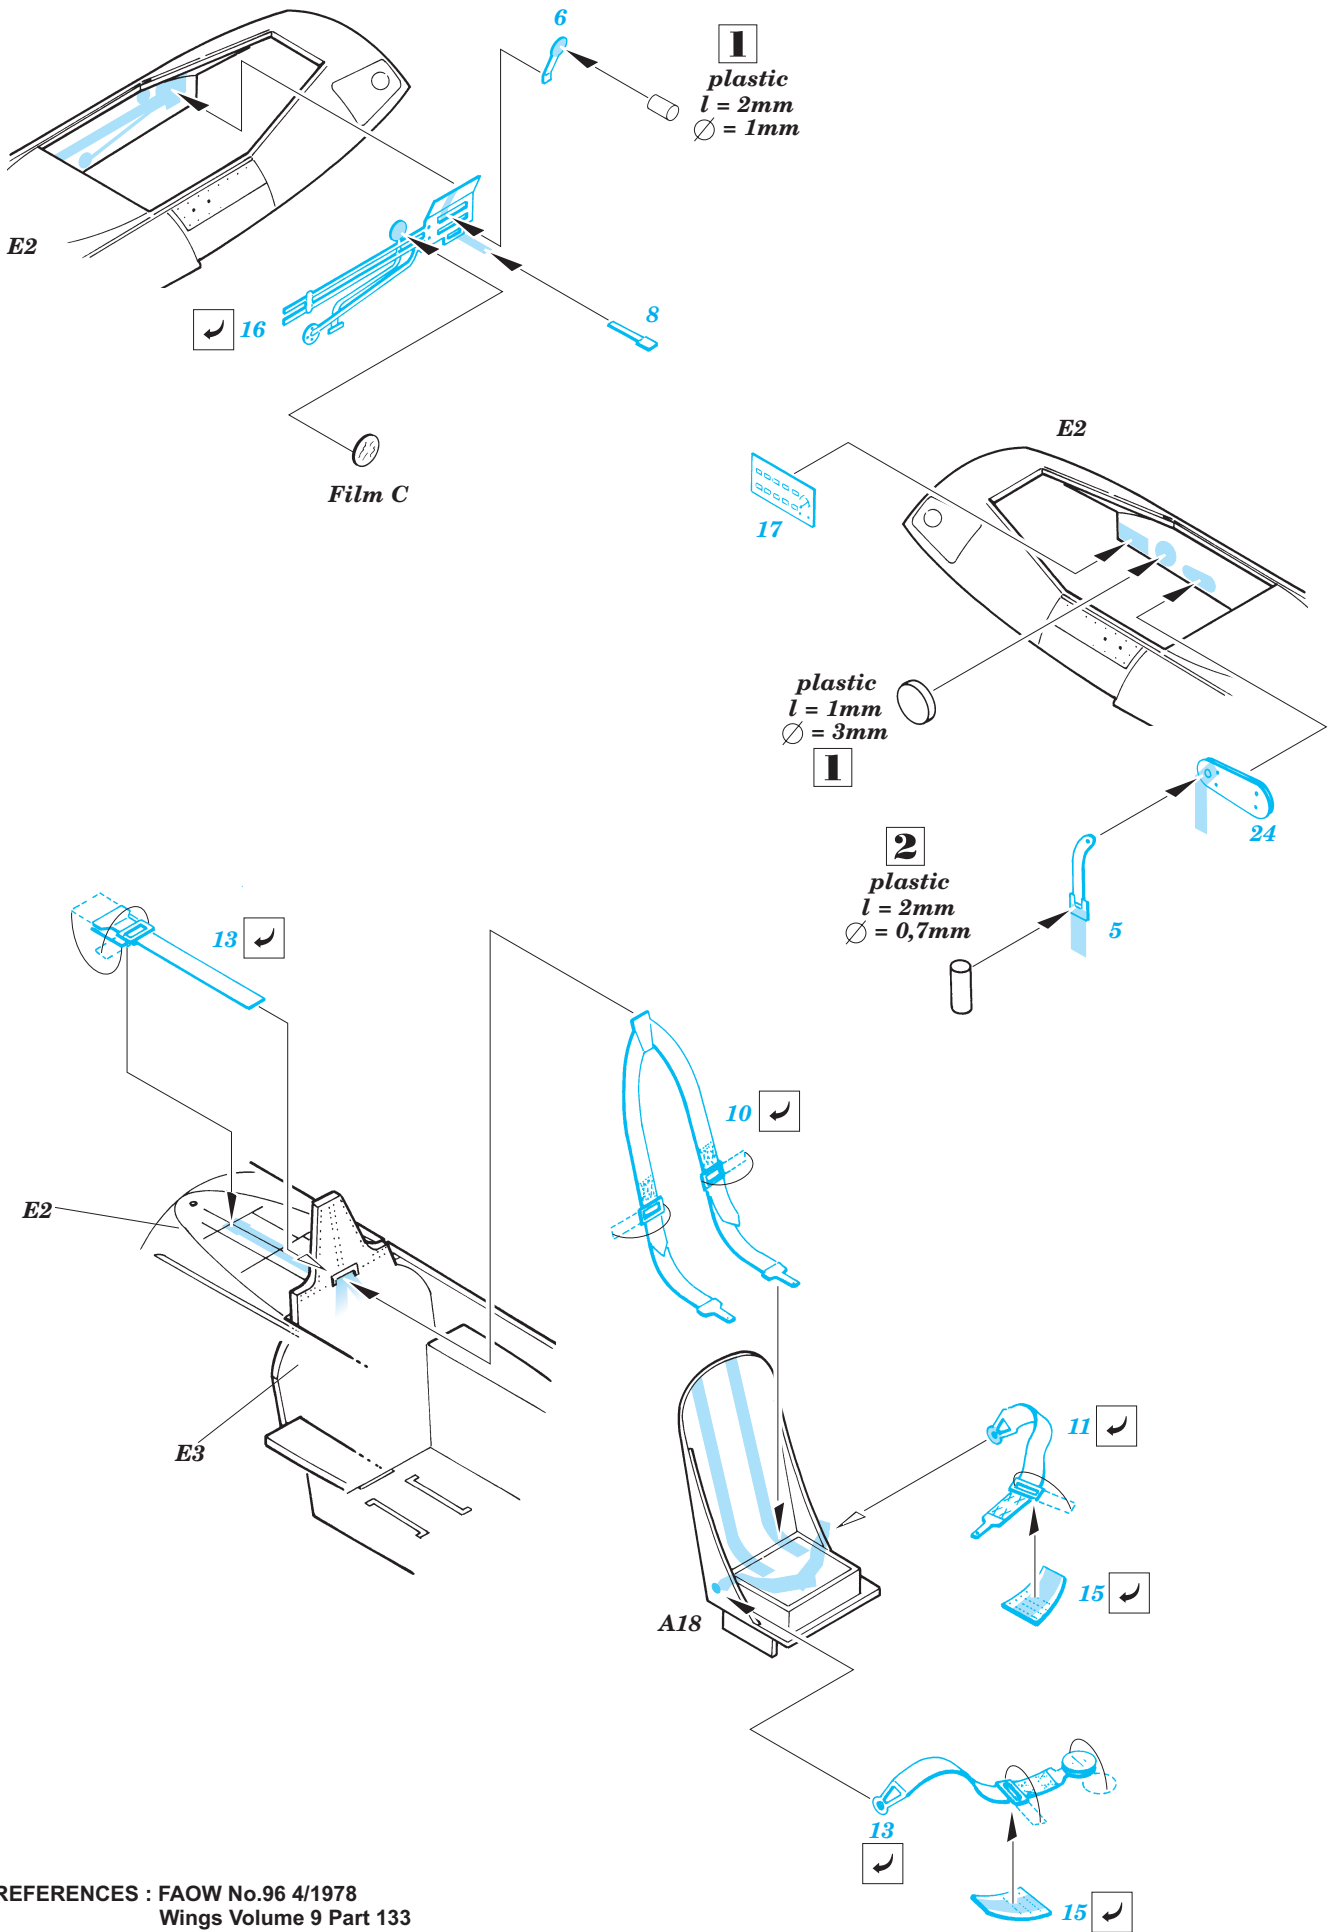

# Meteor F.3

1/48 scale detail set for Tamiya kit • sada detailů pro model Tamiya 1/48

*použité barvy*  
*used colors*

- 1** BLACK  
ČERNÁ
- 2** ALUMINIUM  
HLINK

- SYMMETRICAL ASSEMBLY  
SYMETRICKÁ MONTÁ
- REMOVE  
ODSTRANIT
- BEND  
OHNOUT
- REPLACE  
NAHRADIT
- GRIND  
OBROUSIT
- OPTION  
VOLBA

- ORIGINAL KIT PARTS  
PŮVODNÍ DÍLY STAVEBNICE
- PHOTO-ETCHED PARTS  
LEPTANÉ DÍLY
- PARTS TO BE REMOVED  
DÍLY K ODSTRANĚNÍ
- FILL  
TMELIT

REFERENCES : FAOW No.96 4/1978  
 Wings Volume 9 Part 133  
 Close-up Classics - The Gloster Meteor