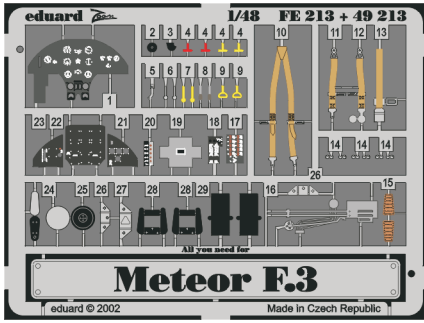

FE213

# Meteor F.3

1/48 scale detail set for Tamiya kit • sada detailů pro model Tamiya 1/48

*použité barvy*  
*used colors*

- 1** BLACK  
ČERNÁ
- 2** ALUMINIUM  
HLINK

- SYMMETRICAL ASSEMBLY  
SYMETRICKÁ MONTÁ
- REMOVE  
ODSTRANIT
- BEND  
OHNOUT
- REPLACE  
NAHRADIT
- GRIND  
OBROUSIT
- OPTION  
VOLBA

- ORIGINAL KIT PARTS  
PŮVODNÍ DÍLY STAVEBNICE
- PHOTO-ETCHED PARTS  
LEPTANÉ DÍLY
- PARTS TO BE REMOVED  
DÍLY K ODSTRANĚNÍ
- FILL  
TMELIT

REFERENCES : FAOW No.96 4/1978  
 Wings Volume 9 Part 133  
 Close-up Classics - The Gloster Meteor