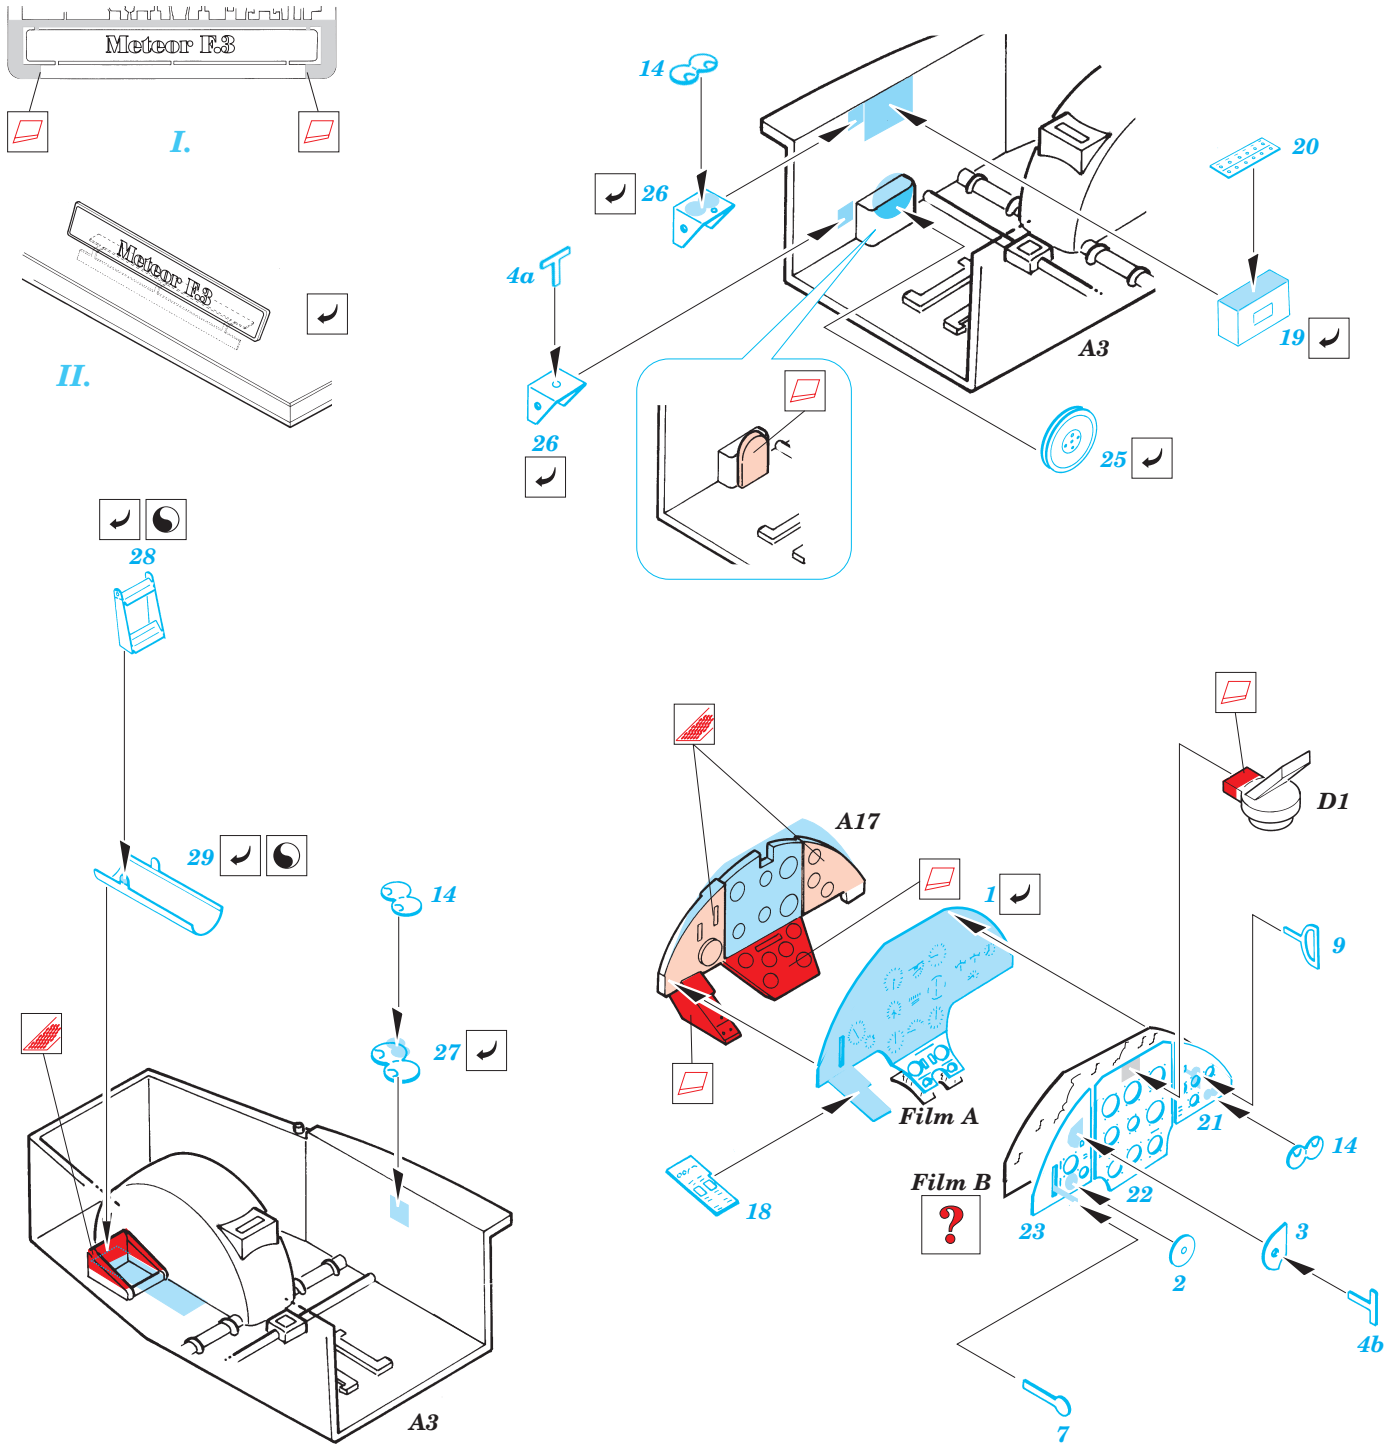

- ORIGINAL KIT PARTS  
PŮVODNÍ DÍLY STAVEBNICE
- PHOTO-ETCHED PARTS  
LEPTANÉ DÍLY
- PARTS TO BE REMOVED  
DÍLY K ODSTRANĚNÍ
- FILL  
TMELIT

REFERENCES : FAOW No.96 4/1978  
 Wings Volume 9 Part 133  
 Close-up Classics - The Gloster Meteor