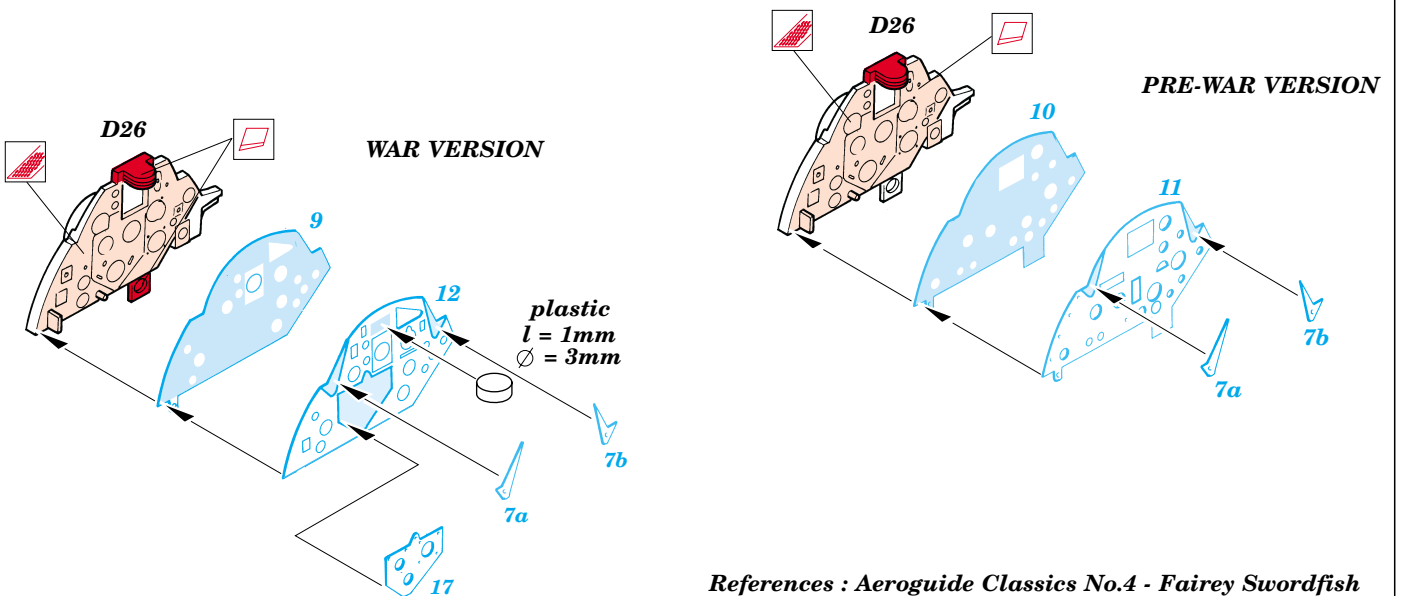

FE212

Swordfish Mk.I

1/48 scale detail set for Tamiya kit • sada detailů pro model Tamiya 1/48

eduard

použité barvy
used colors

I GUNZE H2 - BLACK
GUNZE H2 - ČERNÁ

-  SYMMETRICAL ASSEMBLY
SYMETRICKÁ MONTÁŽ
-  REMOVE
ODSTRANIT
-  BEND
OHNOUT
-  REPLACE
NAHRADIT
-  GRIND
OBROUSIT
-  OPTION
VOLBA

ORIGINAL KIT PARTS
PŮVODNÍ DÍLY STAVEBNICE

PHOTO-ETCHED PARTS
LEPTANÉ DÍLY

PARTS TO BE REMOVED
DÍLY K ODSTRANĚNÍ

FILL
TMELIT

References : Aeroguide Classics No.4 - Fairey Swordfish
 ADH Publishing - Tamiya's Fairey Swordfish
 Replic No.49 September 1995
 Scale Aviation Mod. Int. April 2000