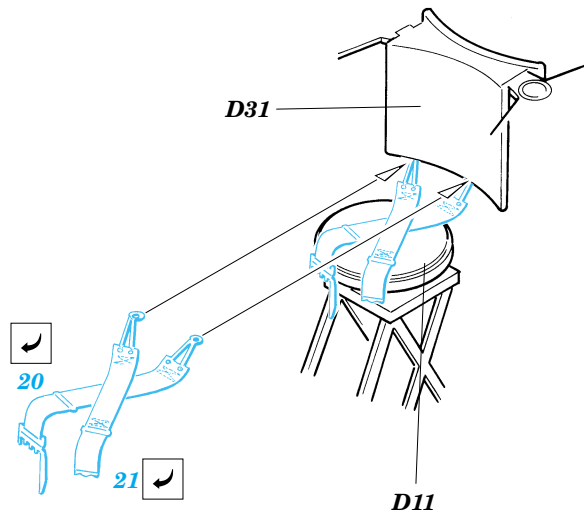

FE212

Swordfish Mk.I

1/48 scale detail set for Tamiya kit • sada detailů pro model Tamiya 1/48

eduard

použité barvy
used colors

I GUNZE H2 - BLACK
GUNZE H2 - ČERNÁ

-  SYMMETRICAL ASSEMBLY
SYMETRICKÁ MONTÁŽ
-  REMOVE
ODSTRANIT
-  BEND
OHNOUT
-  REPLACE
NAHRADIT
-  GRIND
OBROUSIT
-  OPTION
VOLBA

ORIGINAL KIT PARTS
PŮVODNÍ DÍLY STAVEBNICE

PHOTO-ETCHED PARTS
LEPTANÉ DÍLY

PARTS TO BE REMOVED
DÍLY K ODSTRANĚNÍ

FILL
TMELIT

References : Aeroguide Classics No.4 - Fairey Swordfish
 ADH Publishing - Tamiya's Fairey Swordfish
 Replic No.49 September 1995
 Scale Aviation Mod. Int. April 2000