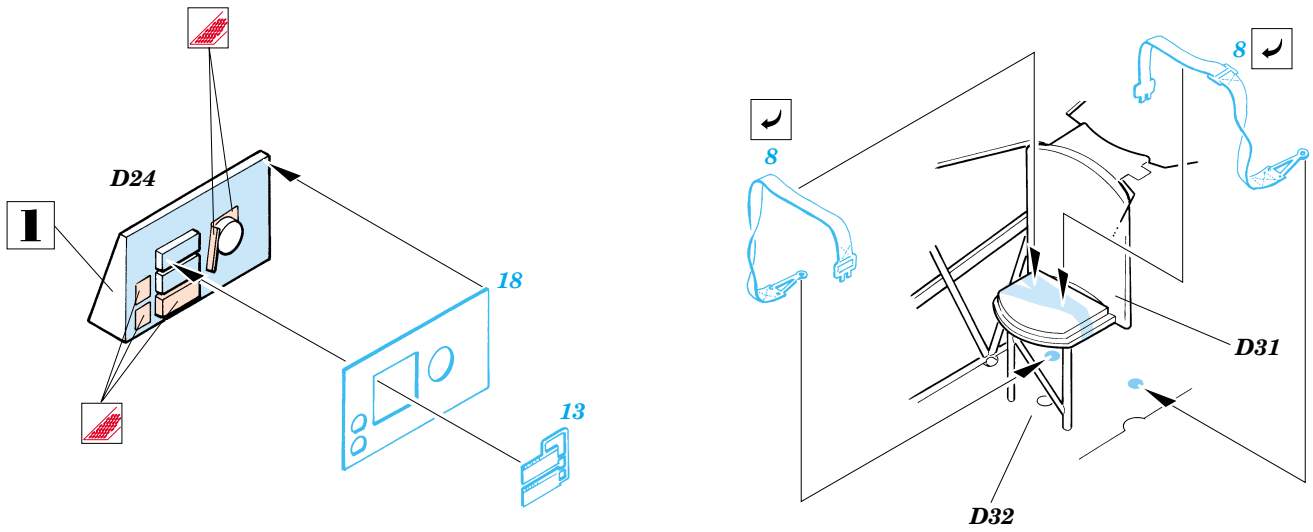

FE212

Swordfish Mk.I

1/48 scale detail set for Tamiya kit • sada detailů pro model Tamiya 1/48

eduard

použité barvy
used colors

I GUNZE H2 - BLACK
GUNZE H2 - ČERNÁ

-  SYMMETRICAL ASSEMBLY
SYMETRICKÁ MONTÁŽ
-  REMOVE
ODSTRANIT
-  BEND
OHNOUT
-  REPLACE
NAHRADIT
-  GRIND
OBROUSIT
-  OPTION
VOLBA

ORIGINAL KIT PARTS
PŮVODNÍ DÍLY STAVEBNICE

PHOTO-ETCHED PARTS
LEPTANÉ DÍLY

PARTS TO BE REMOVED
DÍLY K ODSTRANĚNÍ

FILL
TMELIT

References : Aeroguide Classics No.4 - Fairey Swordfish
 ADH Publishing - Tamiya's Fairey Swordfish
 Replic No.49 September 1995
 Scale Aviation Mod. Int. April 2000