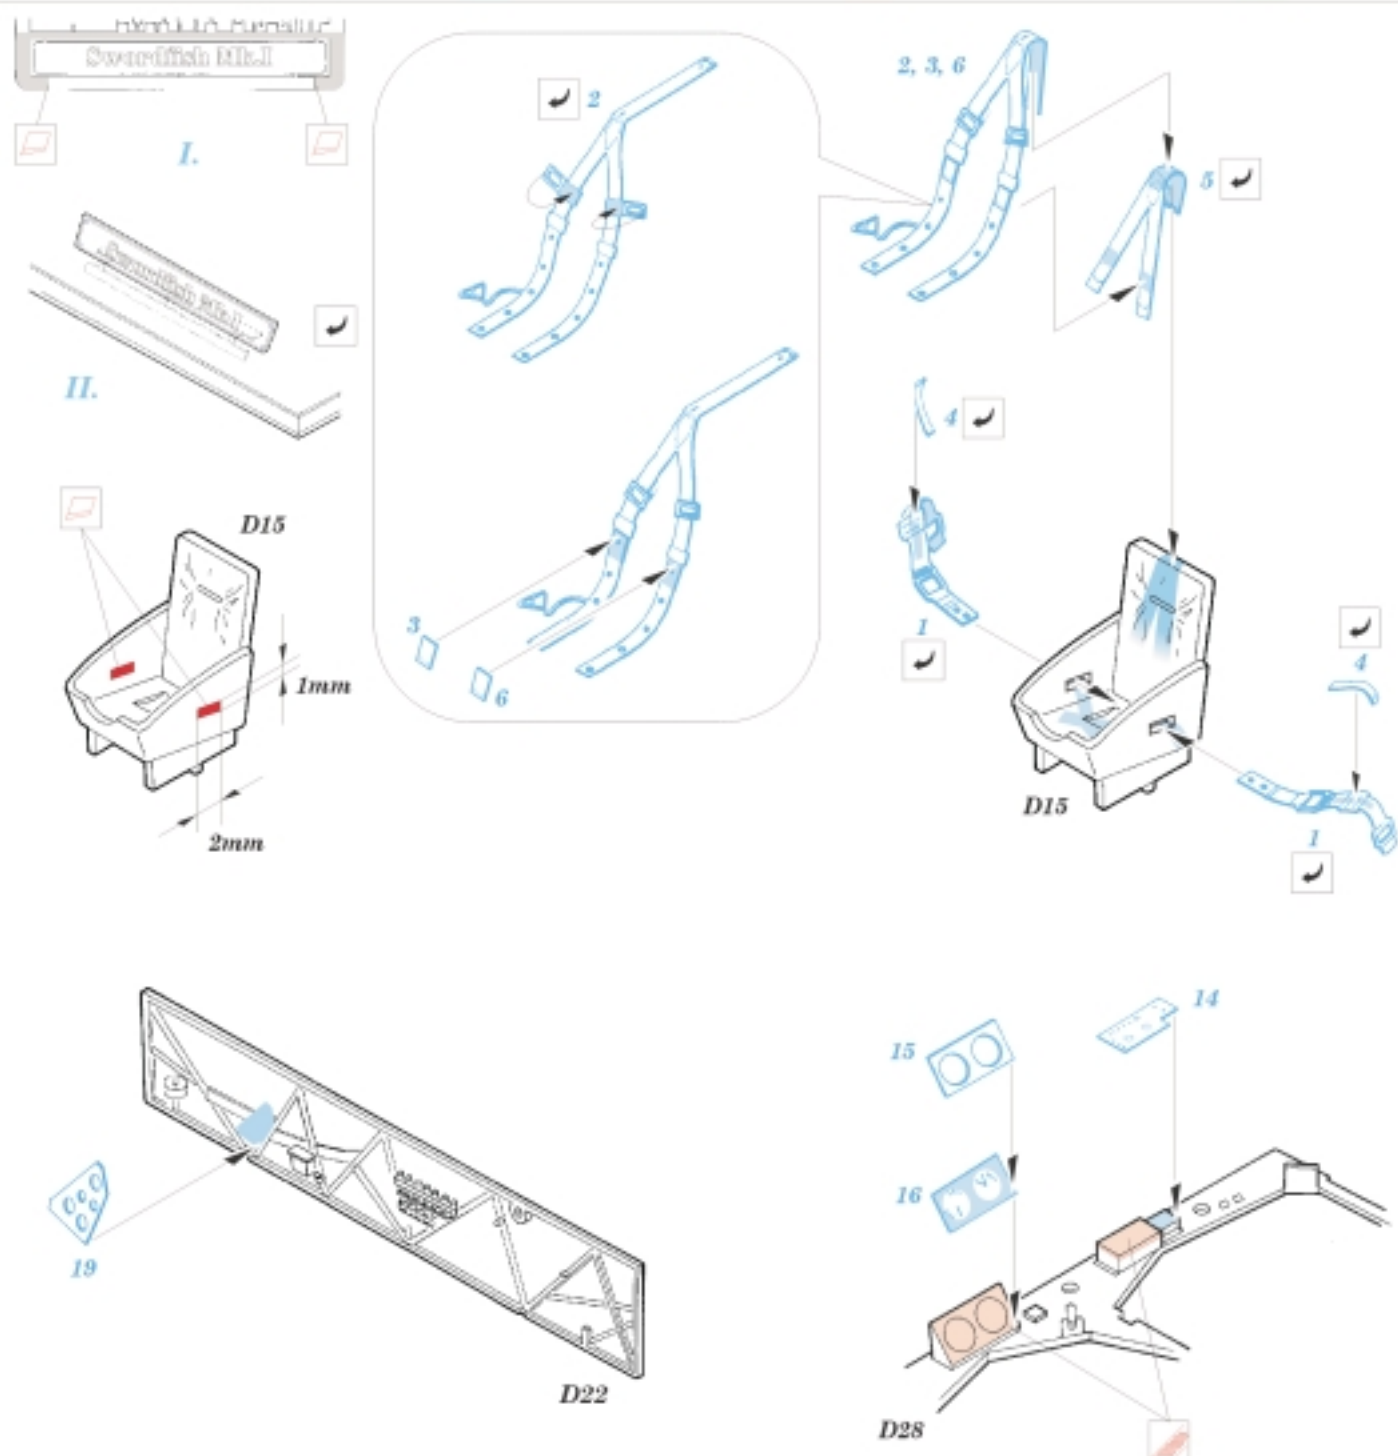

FE212

Swordfish Mk.I

1/48 scale detail set for Tamiya kit • sada detailů pro model Tamiya 1/48

eduard

použité barvy
used colors

I GUNZE H2 - BLACK
GUNZE H2 - ČERNÁ

-  SYMMETRICAL ASSEMBLY
SYMETRICKÁ MONTÁŽ
-  REMOVE
ODSTRANIT
-  BEND
OHNOUT
-  REPLACE
NAHRADIT
-  GRIND
OBROUSIT
-  OPTION
VOLBA

ORIGINAL KIT PARTS
PŮVODNÍ DÍLY STAVEBNICE

PHOTO-ETCHED PARTS
LEPTANÉ DÍLY

PARTS TO BE REMOVED
DÍLY K ODSTRANĚNÍ

FILL
TMELIT

References : Aeroguide Classics No.4 - Fairey Swordfish
 ADH Publishing - Tamiya's Fairey Swordfish
 Replic No.49 September 1995
 Scale Aviation Mod. Int. April 2000