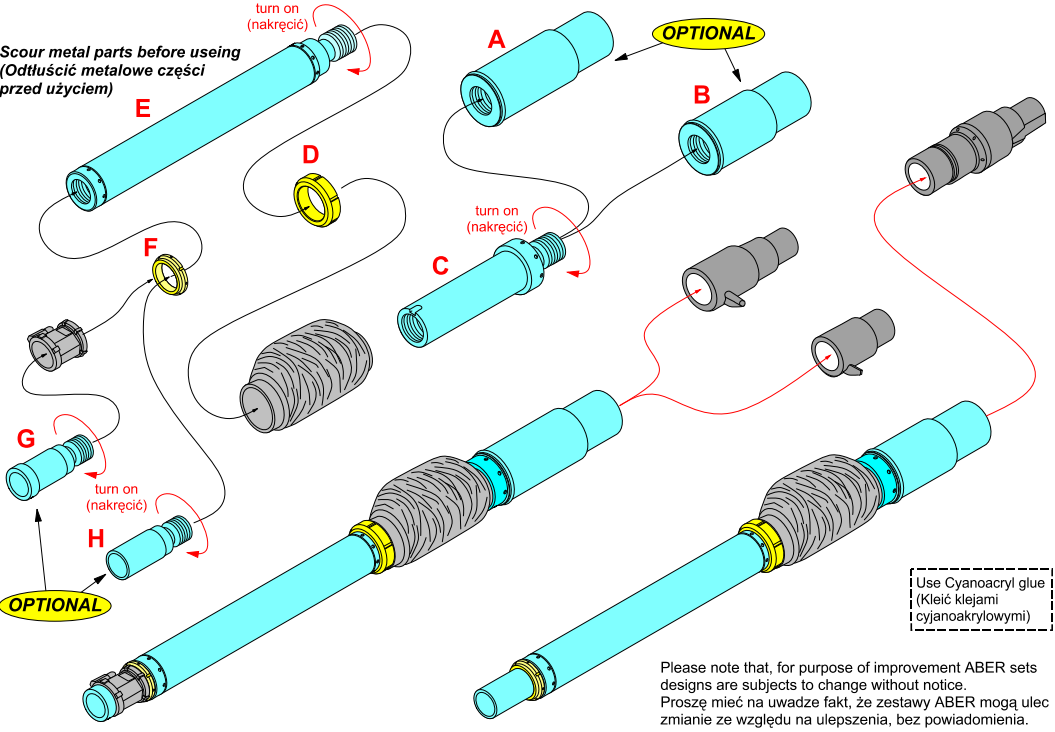

# 120 mm L/44 Barrel for German Tank Leopard 2A4/A5

Łufa do czołgu Leopard 2A4/A5

1/35 scale update fit to all Leopard 2A4/5 models (Universal set)

**ABER**

**35 L-129**

WWW.ABER.NET.PL

Made in Poland © 2024

**EXAMPLES  
PRZYKŁADY**

Scour metal parts before using (Odtłuścić metalowe części przed użyciem)

Please note that, for purpose of improvement ABER sets designs are subjects to change without notice. Proszę mieć na uwadze fakt, że zestawy ABER mogą ulec zmianie ze względu na ulepszenia, bez powiadomienia.