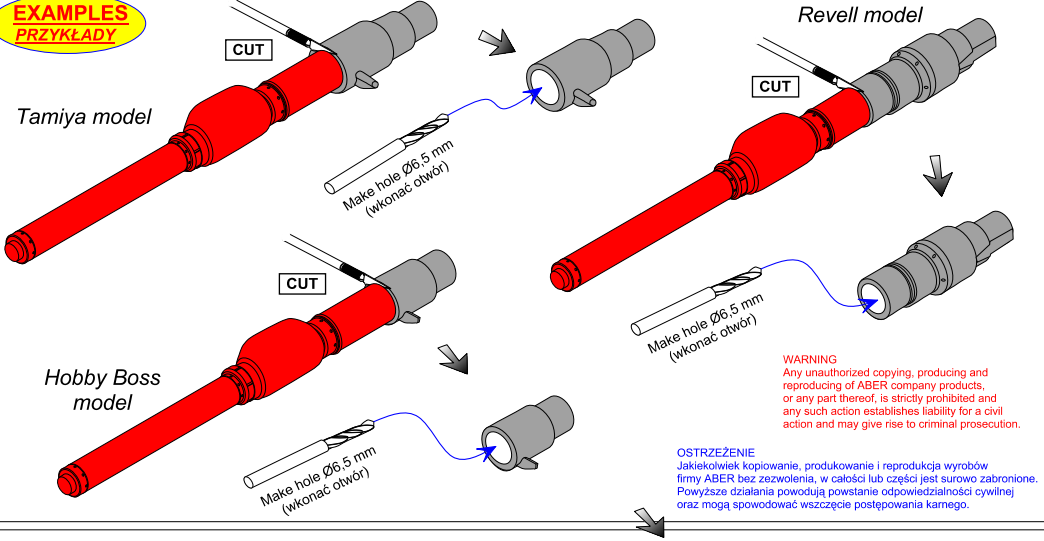

# 120 mm L/44 Barrel for German Tank Leopard 2A4/A5

Łufa do czołgu Leopard 2A4/A5

1/35 scale update fit to all Leopard 2A4/5 models (Universal set)

**ABER**

**35 L-129**

WWW.ABER.NET.PL

Made in Poland © 2024

**EXAMPLES  
PRZYKŁADY**

Scour metal parts before using (Odtłuścić metalowe części przed użyciem)

Please note that, for purpose of improvement ABER sets designs are subjects to change without notice. Proszę mieć na uwadze fakt, że zestawy ABER mogą ulec zmianie ze względu na ulepszenia, bez powiadomienia.