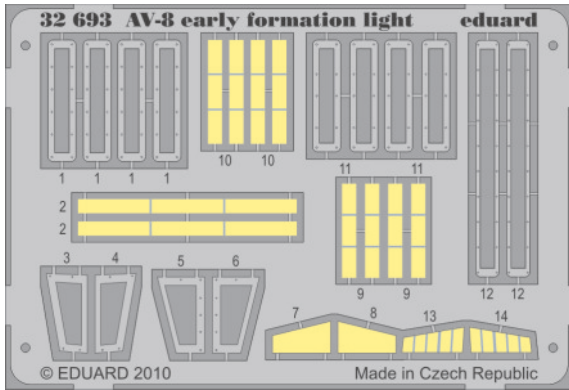

# AV-8 early formation light

eduard

32 693

1/32 scale detail set for Trumpeter kit • sada detailů pro model 1/32 Trumpeter

- ★ APPLY EXPRESS MASK AND PAINT BEFORE GLUING  
POUŽIT EXPRESS MASK NABARVIT PŘED SLEPENÍM
- ☉ SYMMETRICAL ASSEMBLY  
SYMETRICKÁ MONTÁŽ
- REMOVE  
ODSTRANIT
- ▨ GRIND  
OBROUSIT
- ⊘ DRILL HOLE  
VRTAT OTVOR
- ↪ BEND  
OHNOUT
- ⊕ OPTION  
VOLBA
- Ⓜ REPLACE  
NAHRADIT

ORIGINAL KIT PARTS  
PŮVODNÍ DÍLY STAVEBNICE
  PHOTO-ETCHED PARTS  
LEPTANÉ DÍLY
  PARTS TO BE REMOVED  
DÍLY K ODSTRANĚNÍ
  FILL  
TMELIT