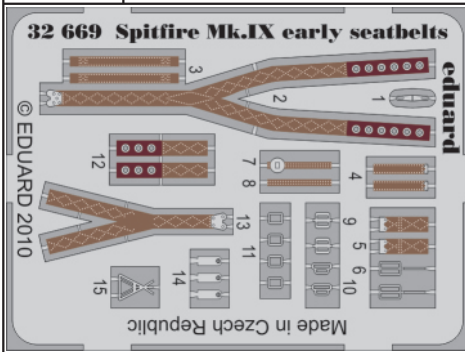

Spitfire Mk.IX early seatbelts

1/32 scale detail set for TAMIYA kit • sada detailů pro model 1/32 TAMIYA

eduard

32 669

- APPLY EXPRESS MASK AND PAINT BEFORE GLUING
POUŽIT EXPRESS MASK NABARVIT PŘED SLEPENÍM
- SYMMETRICAL ASSEMBLY
SYMETRICKÁ MONTÁŽ
- REMOVE
ODSTRANIT
- GRIND
OBROUSIT
- DRILL HOLE
VRTAT OTVOR
- BEND
OHNOUT
- OPTION
VOLBA
- REPLACE
NAHRADIT

ORIGINAL KIT PARTS
PŮVODNÍ DÍLY STAVEBNICE

PHOTO-ETCHED PARTS
LEPTANÉ DÍLY

PARTS TO BE REMOVED
DÍLY K ODSTRANĚNÍ

FILL
TMĚLIT