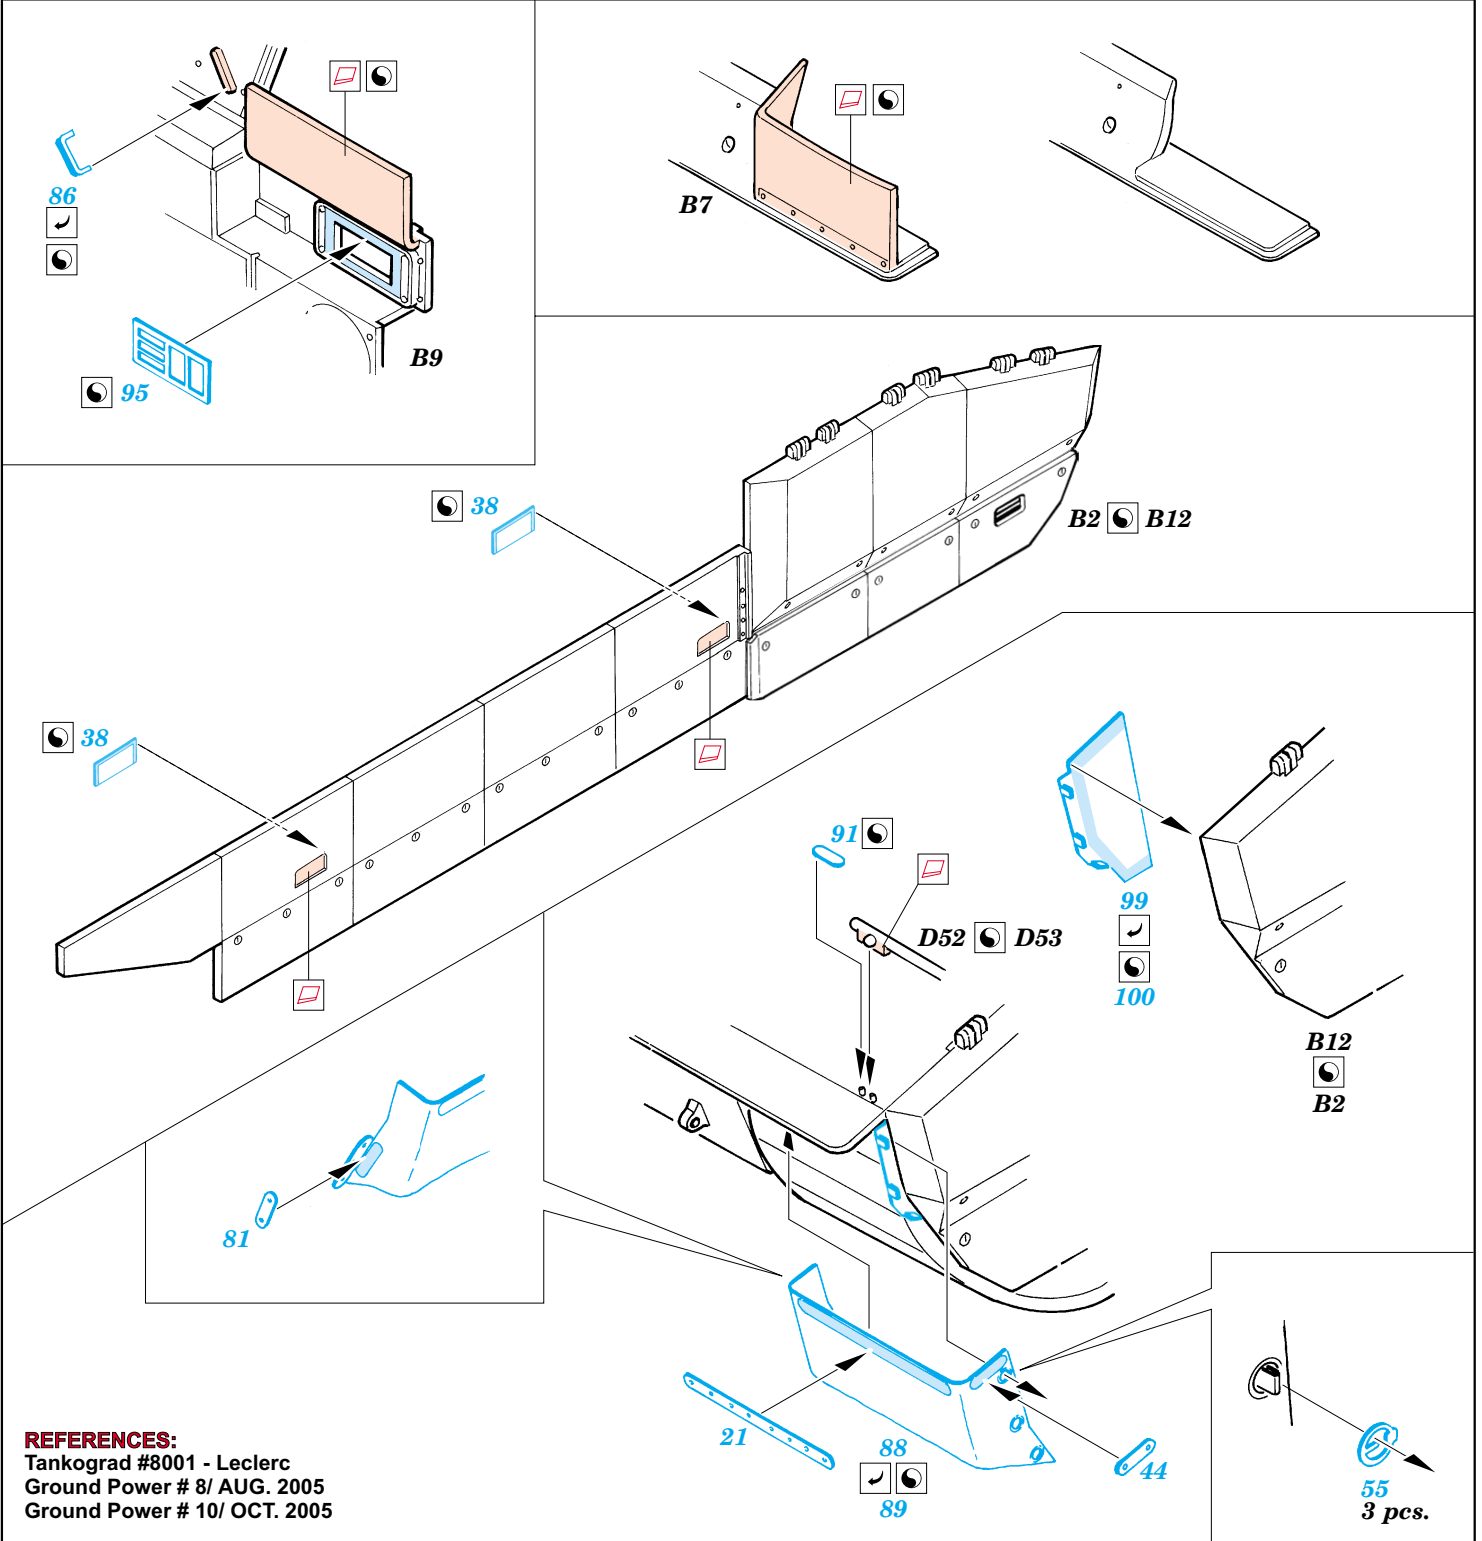

Leclerc Serie 2

eduard

1/35 scale detail set for Tamiya kit 35 279 • sada detailů pro model 1/35 Tamiya 35 279

35 844

- APPLY EXPRESS MASK AND PAINT BEFORE GLUING
POUŽIT EXPRESS MASK NABARVIT PŘED SLEPENÍM
- SYMMETRICAL ASSEMBLY
SYMETRICKÁ MONTÁŽ
- REMOVE
ODSTRANIT
- GRIND
OBROUSIT
- DRILL HOLE
VRTAT OTVOR
- BEND
OHNOUT
- OPTION
VOLBA
- REPLACE
NAHRADIT

ORIGINAL KIT PARTS
PŮVODNÍ DÍLY STAVEBNICE
 PHOTO-ETCHED PARTS
LEPTANÉ DÍLY
 PARTS TO BE REMOVED
DÍLY K ODSTRANĚNÍ
 FILL
TMELIT

REFERENCES:
 Tankograd #8001 - Leclerc
 Ground Power # 8/ AUG. 2005
 Ground Power # 10/ OCT. 2005